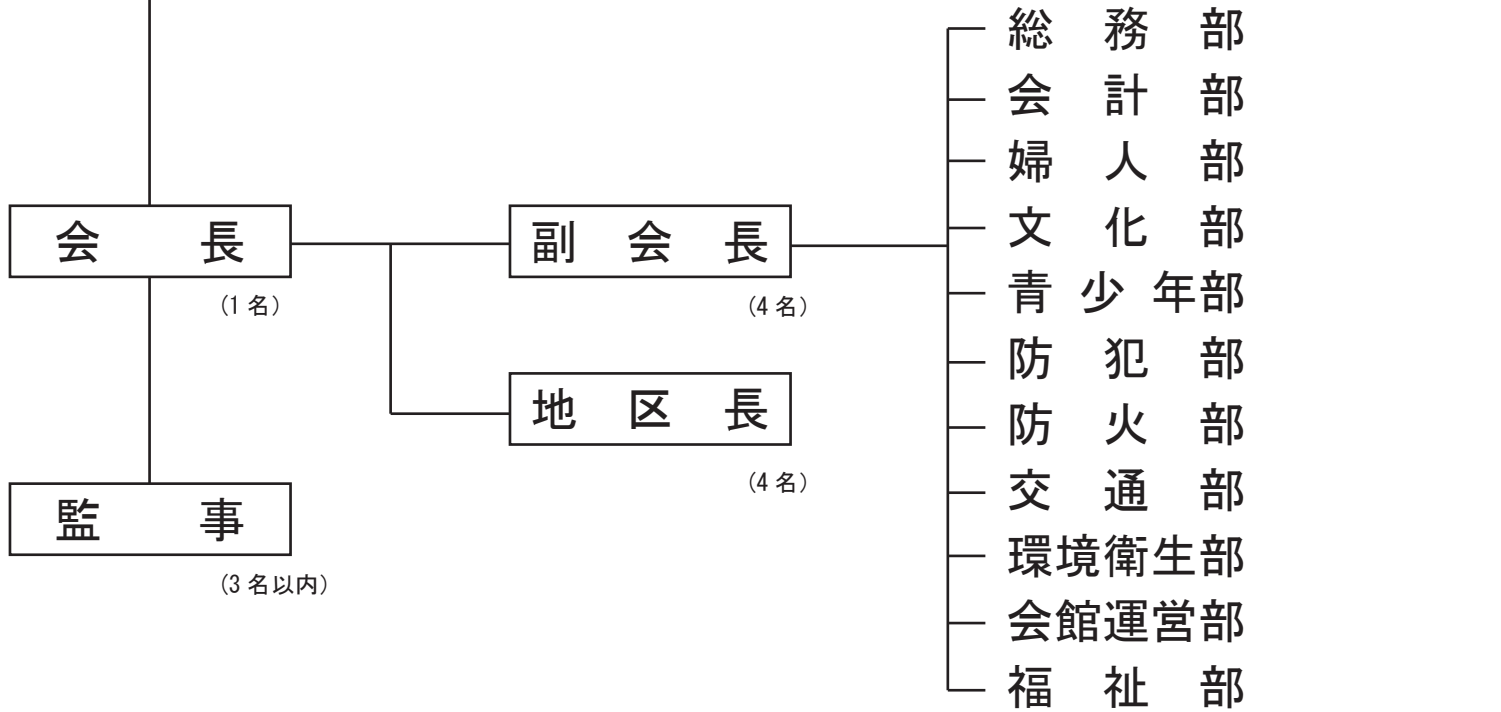

神田和泉町町会組織図

(決議機関)

(執行機関)

(監査機関)

防災対策本部